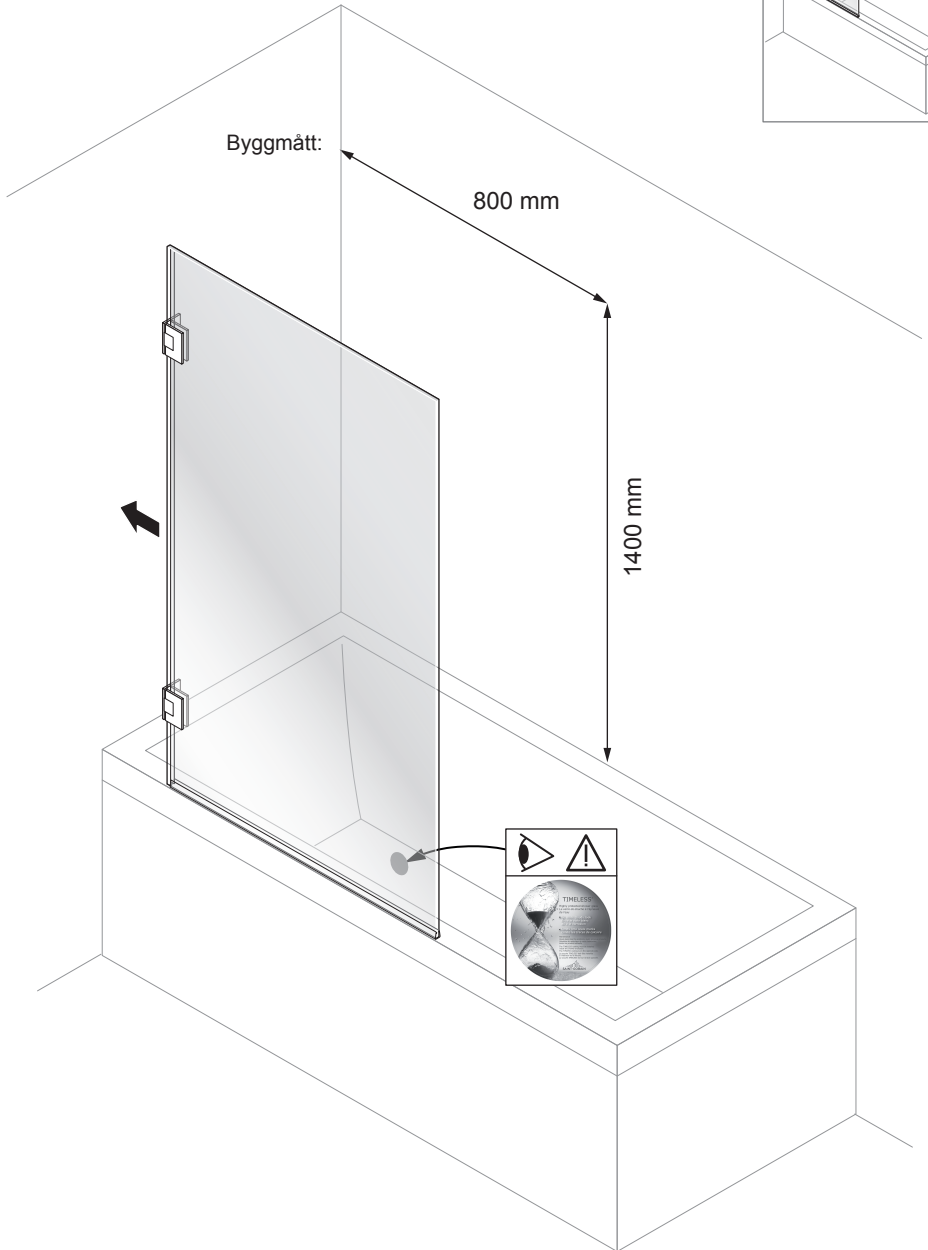

Alterna

Luxor

BADKARSVÄGG

Monteringsanvisning

BADKARSVÄGG

0.5h

Timeless på insidan

BADKARSVÄGG