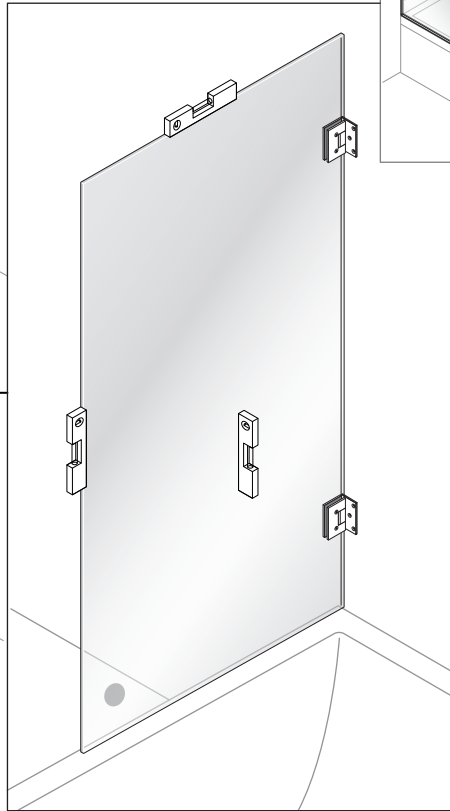

Alterna

Luxor

BADKARSVÄGG

Monteringsanvisning

BADKARSVÄGG

0.5h

Timeless på insidan

BADKARSVÄGG