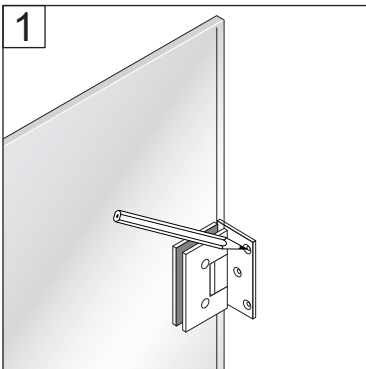

Alterna

Luxor

BADKARSVÄGG

Monteringsanvisning

BADKARSVÄGG

0.5h

Timeless på insidan

BADKARSVÄGG