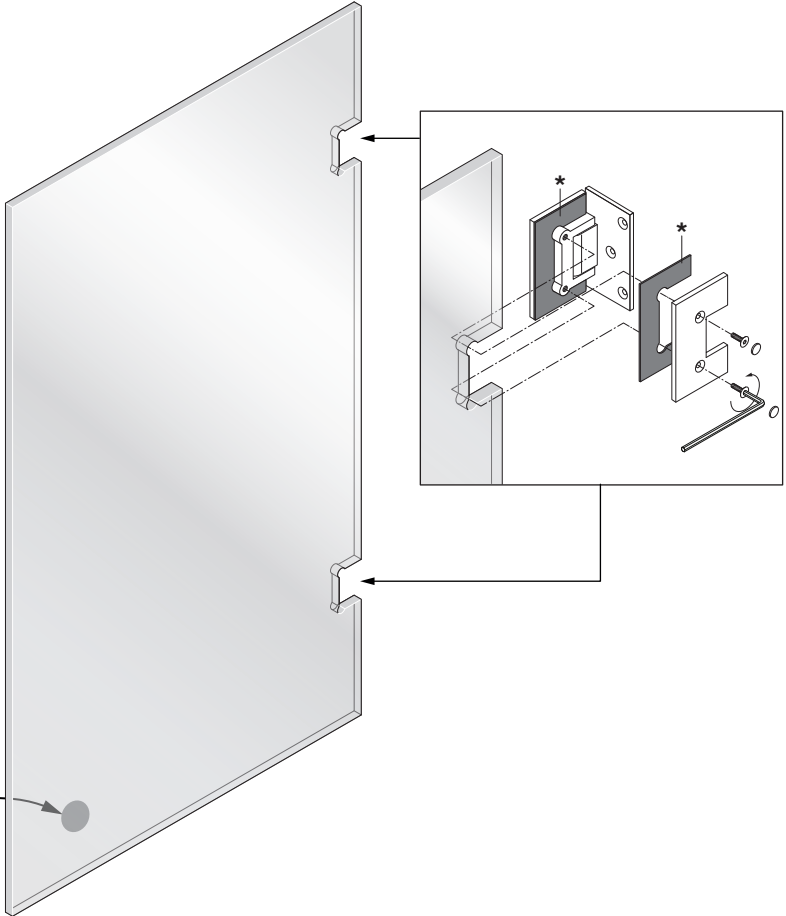

Alterna

Luxor

BADKARSVÄGG

Monteringsanvisning

BADKARSVÄGG

0.5h

Timeless på insidan

BADKARSVÄGG