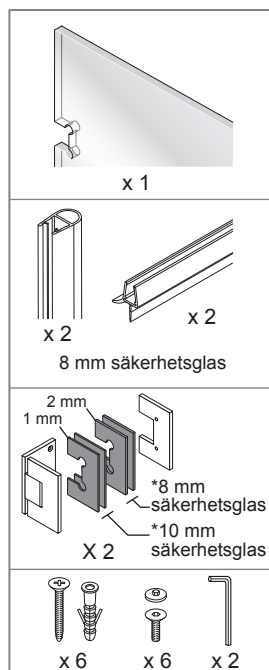

Alterna

Luxor

BADKARSVÄGG

Monteringsanvisning

BADKARSVÄGG

0.5h

Timeless på insidan

BADKARSVÄGG