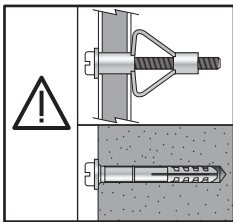

Alterna

Luxor

BADKARSVÄGG

Monteringsanvisning

BADKARSVÄGG

0.5h

Timeless på insidan

BADKARSVÄGG