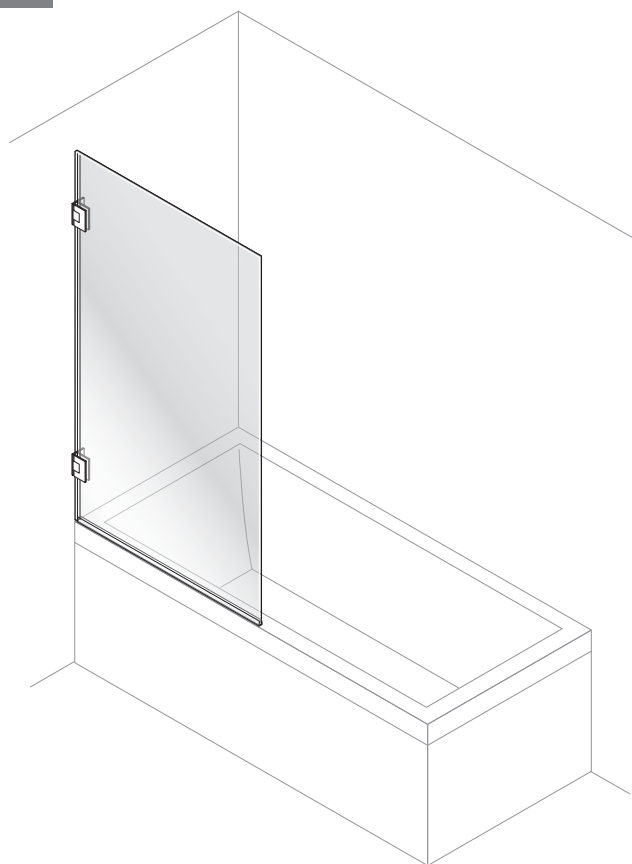

Alterna

Luxor

BADKARSVÄGG

Monteringsanvisning

BADKARSVÄGG

0.5h

Timeless på insidan

BADKARSVÄGG