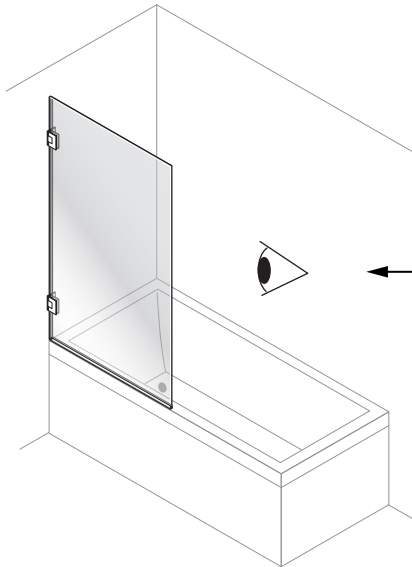

Alterna

Luxor

BADKARSVÄGG

Monteringsanvisning

BADKARSVÄGG

0.5h

Timeless på insidan

BADKARSVÄGG