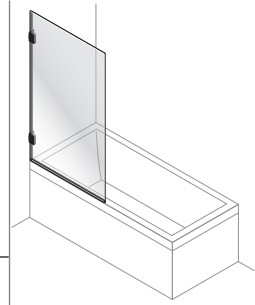

Alterna

Luxor

BADKARSVÄGG

Monteringsanvisning

BADKARSVÄGG

0.5h

Timeless på insidan

BADKARSVÄGG