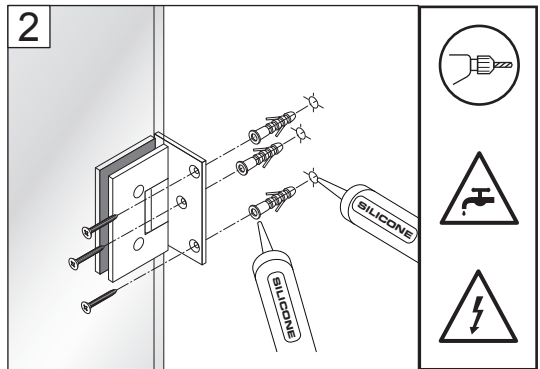

Alterna

Luxor

BADKARSVÄGG

Monteringsanvisning

BADKARSVÄGG

0.5h

Timeless på insidan

BADKARSVÄGG