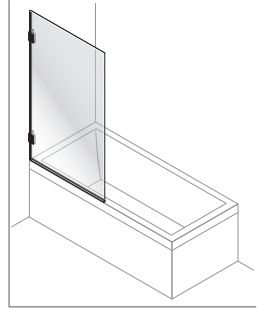

Alterna

Luxor

BADKARSVÄGG

Monteringsanvisning

BADKARSVÄGG

0.5h

Timeless på insidan

BADKARSVÄGG