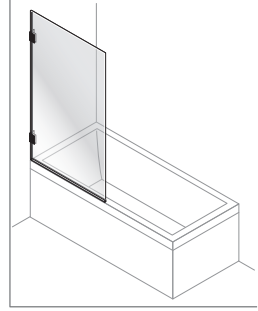

Alterna

Luxor

BADKARSVÄGG

Monteringsanvisning

BADKARSVÄGG

0.5h

Timeless på insidan

BADKARSVÄGG