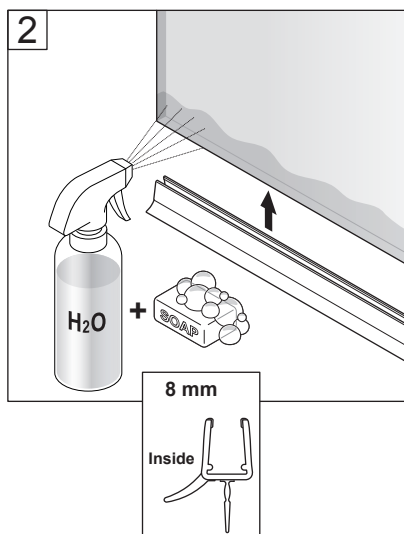

Alterna

Luxor

BADKARSVÄGG

Monteringsanvisning

BADKARSVÄGG

0.5h

Timeless på insidan

BADKARSVÄGG