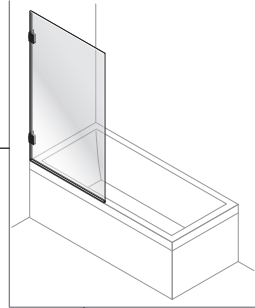

Alterna

Luxor

BADKARSVÄGG

Monteringsanvisning

BADKARSVÄGG

0.5h

Timeless på insidan

BADKARSVÄGG