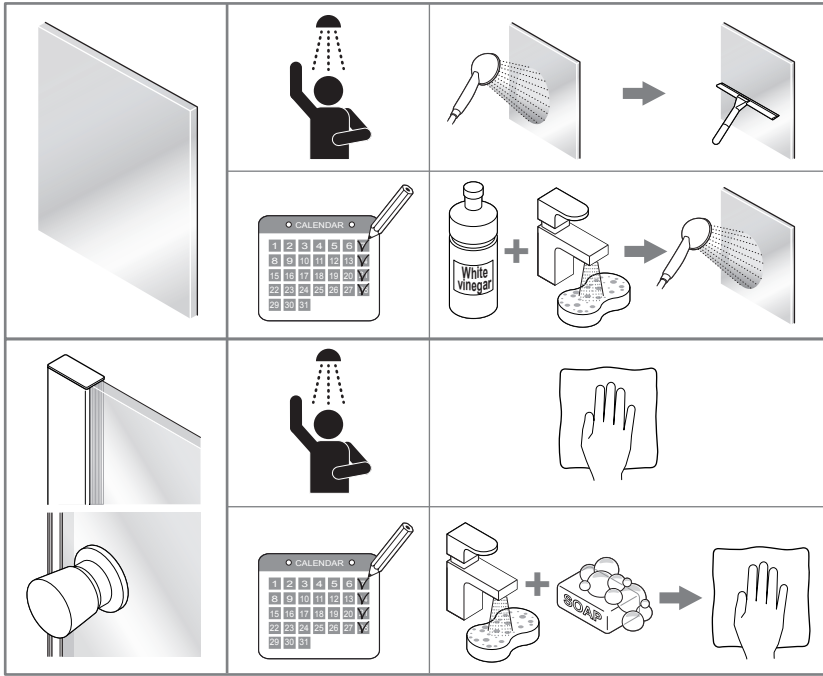

Alterna Badrum distribueras av Dahl Sverige AB och Optimera Svenska AB
För teknisk support, kontakta oss på 020-58 30 00 eller tks@dahl.se