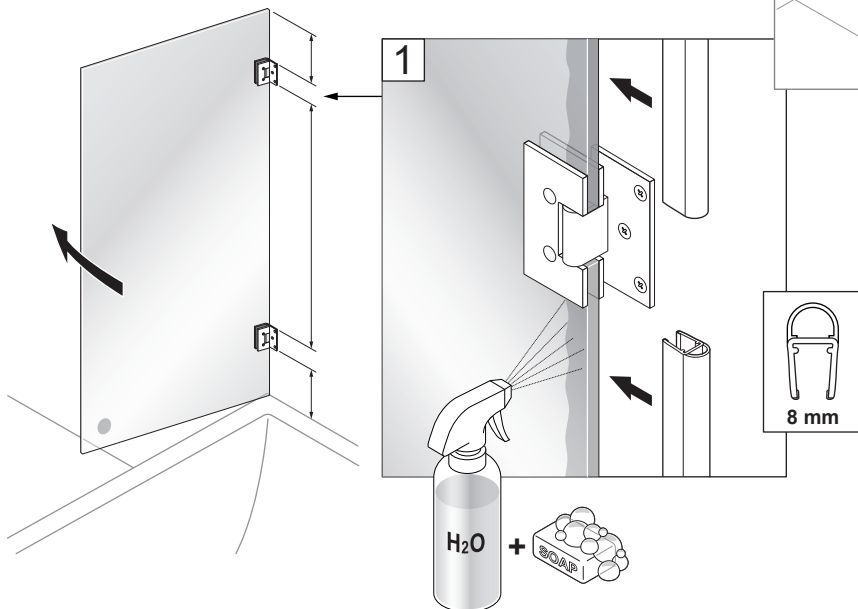

Alterna

Luxor

BADKARSVÄGG

Monteringsanvisning

BADKARSVÄGG

0.5h

Timeless på insidan

BADKARSVÄGG