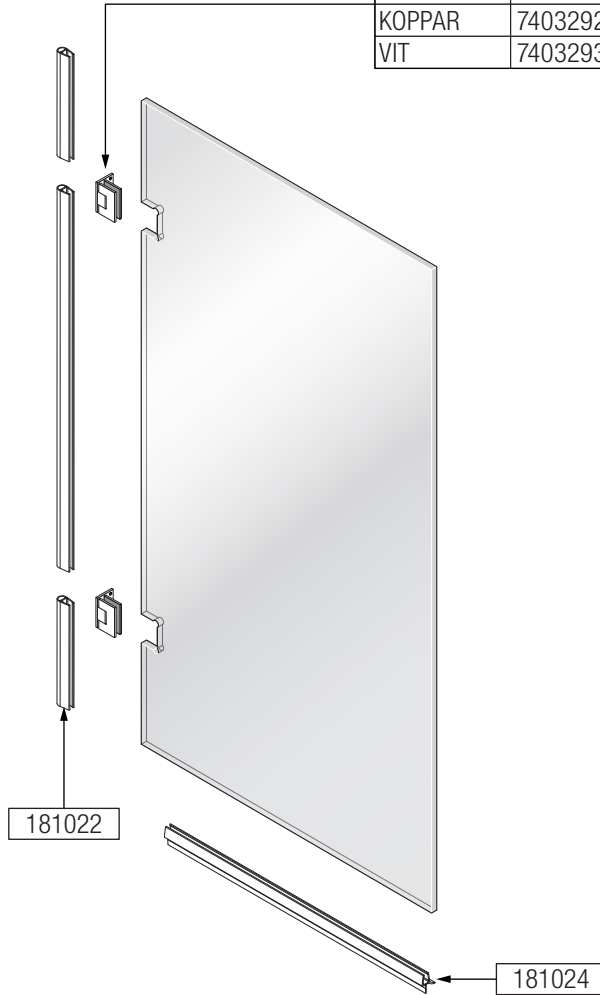

BADKARSVÄGG

KROM	7403065
MATT SVART	7403291
KOPPAR	7403292
VIT	7403293